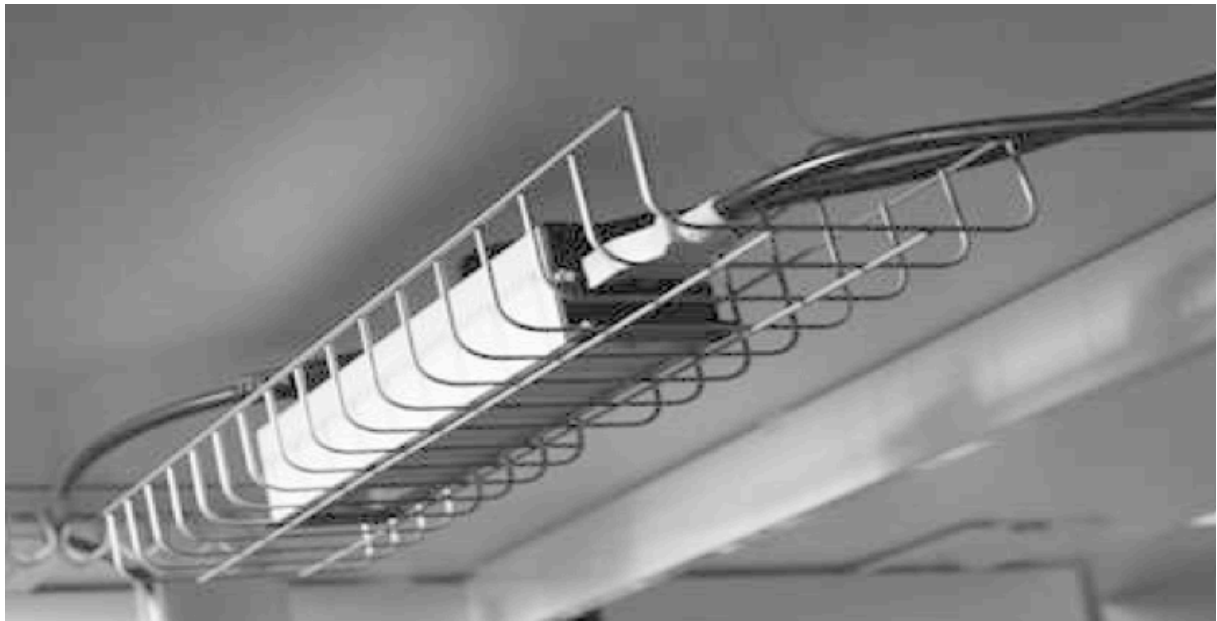

GK Gitterkabelkorb

GK Gitterkabelkorb

Zum Montieren unter jeden Schreibtisch.
Drahtgitter silber, Doppelsteg zum
Anschrauben unter Tischplatte.
Ohne Schrauben.

Nr. 65.445