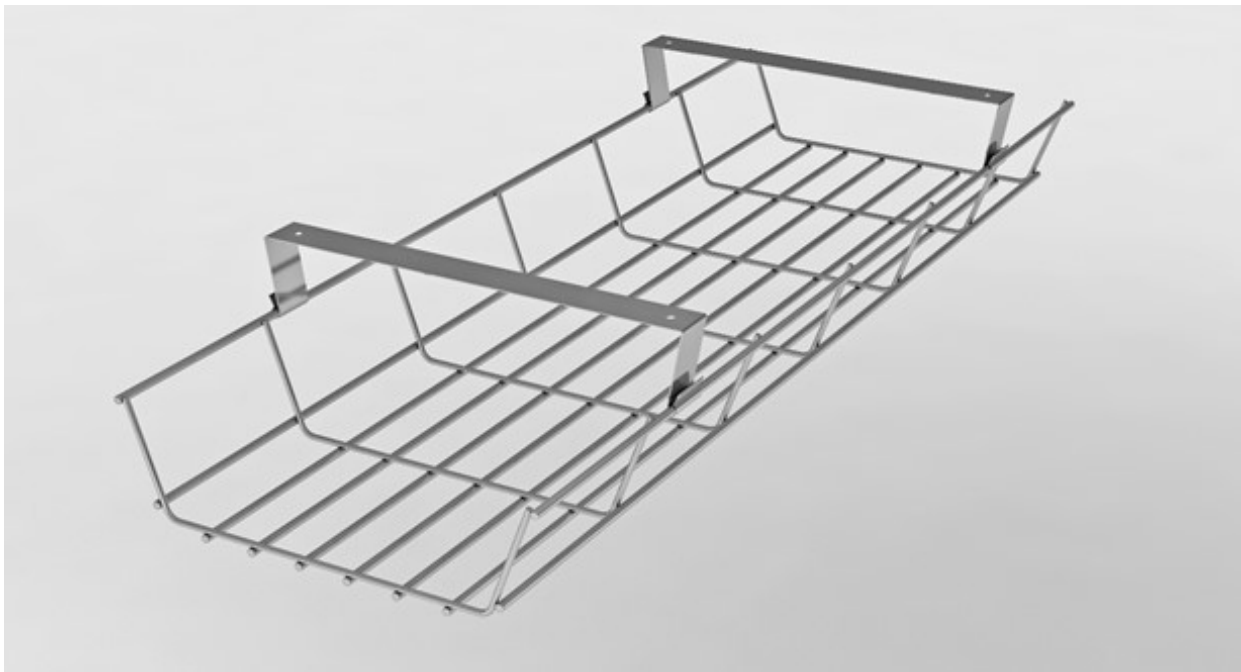

GKA – Gitterkabelkanal abklappbar ®

Eleganter Kabelkanal in 4 verschiedenen Längen.

GKA Gitterkabelkanal abklappbar

Zum Montieren unter fast jeden Schreibtisch; Kanal wird in Haltebügel eingeklippt und kann beidseitig abgeklappt werden. Drahtgitter längs 4 mm Ø, quer 3 mm Ø; RAL 9006, inkl. zwei Haltebügel, ohne Schrauben.

600 mm, Nr. 64.496
800 mm, Nr. 64.497
1000 mm, Nr. 64.498
1200 mm, Nr. 64.499

NEU!

600 mm, Nr. 64.486
RAL 9005 matt schwarz