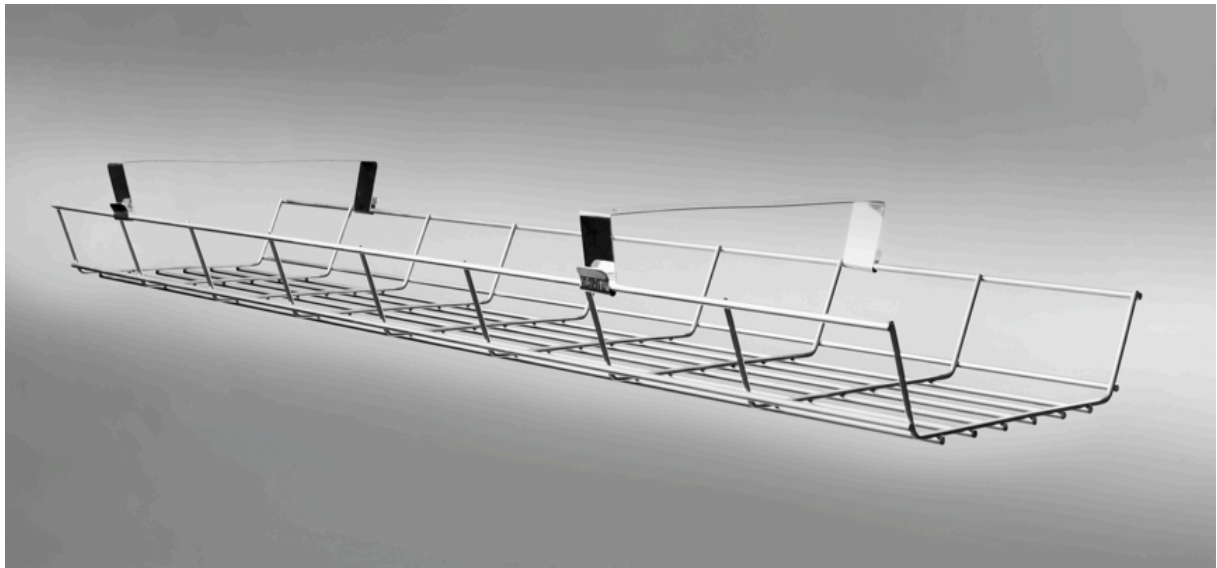

GKA – Gitterkabelkanal abklappbar

Eleganter Kabelkanal in chromfarbener Legierung.
Zum Unterschrauben unter fast jeden Schreibtisch, 4 verschiedene Längen.

GKA Gitterkabelkanal abklappbar

Zum Montieren unter jeden Schreibtisch
Kanal wird in Haltebügel eingeklippt
und kann beidseitig abgeklappt werden
Drahtgitter silber, chromfarben
inkl. zwei Haltebügel, ohne Schrauben.

600 mm, Nr. 64.496
800 mm, Nr. 64.497
1000 mm, Nr. 64.498
1200 mm, Nr. 64.499