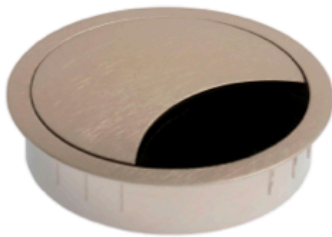

# KD - Kabeldose rund

Elegante Metalldosen als Kabelauslass für den repräsentativen Arbeitsplatz

Weiss lackiert

Schwarz lackiert

Edelstahl finish

Chrom matt

Chrom poliert

Funktion:

1. Gewünschte Position wählen /  
Choose best position

2. Deckel einsetzen / Insert cover

3. Arretierung durch leichte  
Drehung / Fix by turning

Ausführungen in den verschiedenen Legierungen mit schwarzer Bürstendichtung.

# Maße:

Durchmesser 60 mm	Durchmesser 80mm
	
	
<p>Artikel-Nummern:</p> <ul style="list-style-type: none"> <li>66.036 Chrom poliert</li> <li>66.042 Chrom matt</li> <li>66.066 Schwarz lackiert</li> <li>66.072 Edelstahl finish</li> <li>66.518 Weiss lackiert</li> </ul>	<p>Artikel-Nummern:</p> <ul style="list-style-type: none"> <li>68.036 Chrom poliert</li> <li>68.042 Chrom matt</li> <li>68.066 Schwarz lackiert</li> <li>68.072 Edelstahl finish</li> <li>68.518 Weiss lackiert</li> </ul>