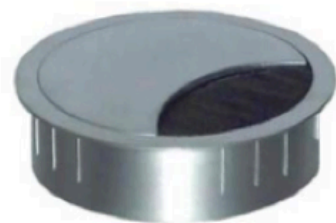

# KD - Kabeldose rund

Elegante Metalldosen als Kabelauslass für den repräsentativen Arbeitsplatz

Weiss lackiert

Schwarz lackiert

Edelstahl finish

Chrom matt

Chrom poliert

Funktion:

1. Gewünschte Position wählen /  
Choose best position

2. Deckel einsetzen / Insert cover

3. Arretierung durch leichte  
Drehung / Fix by turning

Ausführungen in den verschiedenen Legierungen mit schwarzer Bürstendichtung.

# Maße:

Durchmesser 60 mm	Durchmesser 80mm
	
	
<p>Artikel-Nummern:</p> <ul style="list-style-type: none"> <li>66.036 Chrom poliert</li> <li>66.042 Chrom matt</li> <li>66.066 Schwarz lackiert</li> <li>66.072 Edelstahl finish</li> <li>66.518 Weiss lackiert</li> </ul>	<p>Artikel-Nummern:</p> <ul style="list-style-type: none"> <li>68.036 Chrom poliert</li> <li>68.042 Chrom matt</li> <li>68.066 Schwarz lackiert</li> <li>68.072 Edelstahl finish</li> <li>68.518 Weiss lackiert</li> </ul>