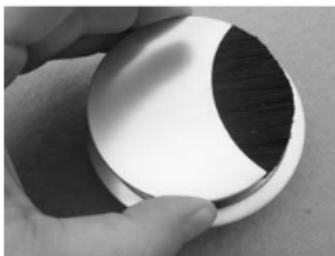

# KD - Kabeldose rund

Elegante Metalldosen als Kabelauslass für den repräsentativen Arbeitsplatz

Weiss lackiert

Schwarz lackiert

Edelstahl finish

Chrom matt

Chrom poliert

Funktion:

1. Gewünschte Position wählen /  
Choose best position

2. Deckel einsetzen / Insert cover

3. Arretierung durch leichte  
Drehung / Fix by turning

Ausführungen in den verschiedenen Legierungen mit schwarzer Bürstendichtung.

# Maße:

Durchmesser 60 mm	Durchmesser 80mm
	
	
<p>Artikel-Nummern:</p> <ul style="list-style-type: none"> <li>66.036 Chrom poliert</li> <li>66.042 Chrom matt</li> <li>66.066 Schwarz lackiert</li> <li>66.072 Edelstahl finish</li> <li>66.518 Weiss lackiert</li> </ul>	<p>Artikel-Nummern:</p> <ul style="list-style-type: none"> <li>68.036 Chrom poliert</li> <li>68.042 Chrom matt</li> <li>68.066 Schwarz lackiert</li> <li>68.072 Edelstahl finish</li> <li>68.518 Weiss lackiert</li> </ul>